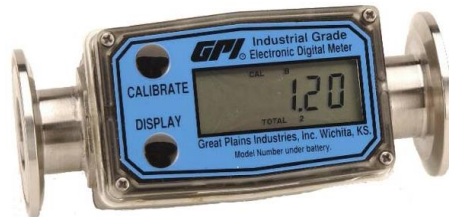

VISTA DEL MAR 720 INT 11
COL. LAS TERRAZAS RESIDENCIAL
C.P. 45599
TLAQUEPAQUE, JAL.

(33)31099436 3317877292

ventas@sisag.com.mx, página web: www.sisag.com.mx, síguenos: